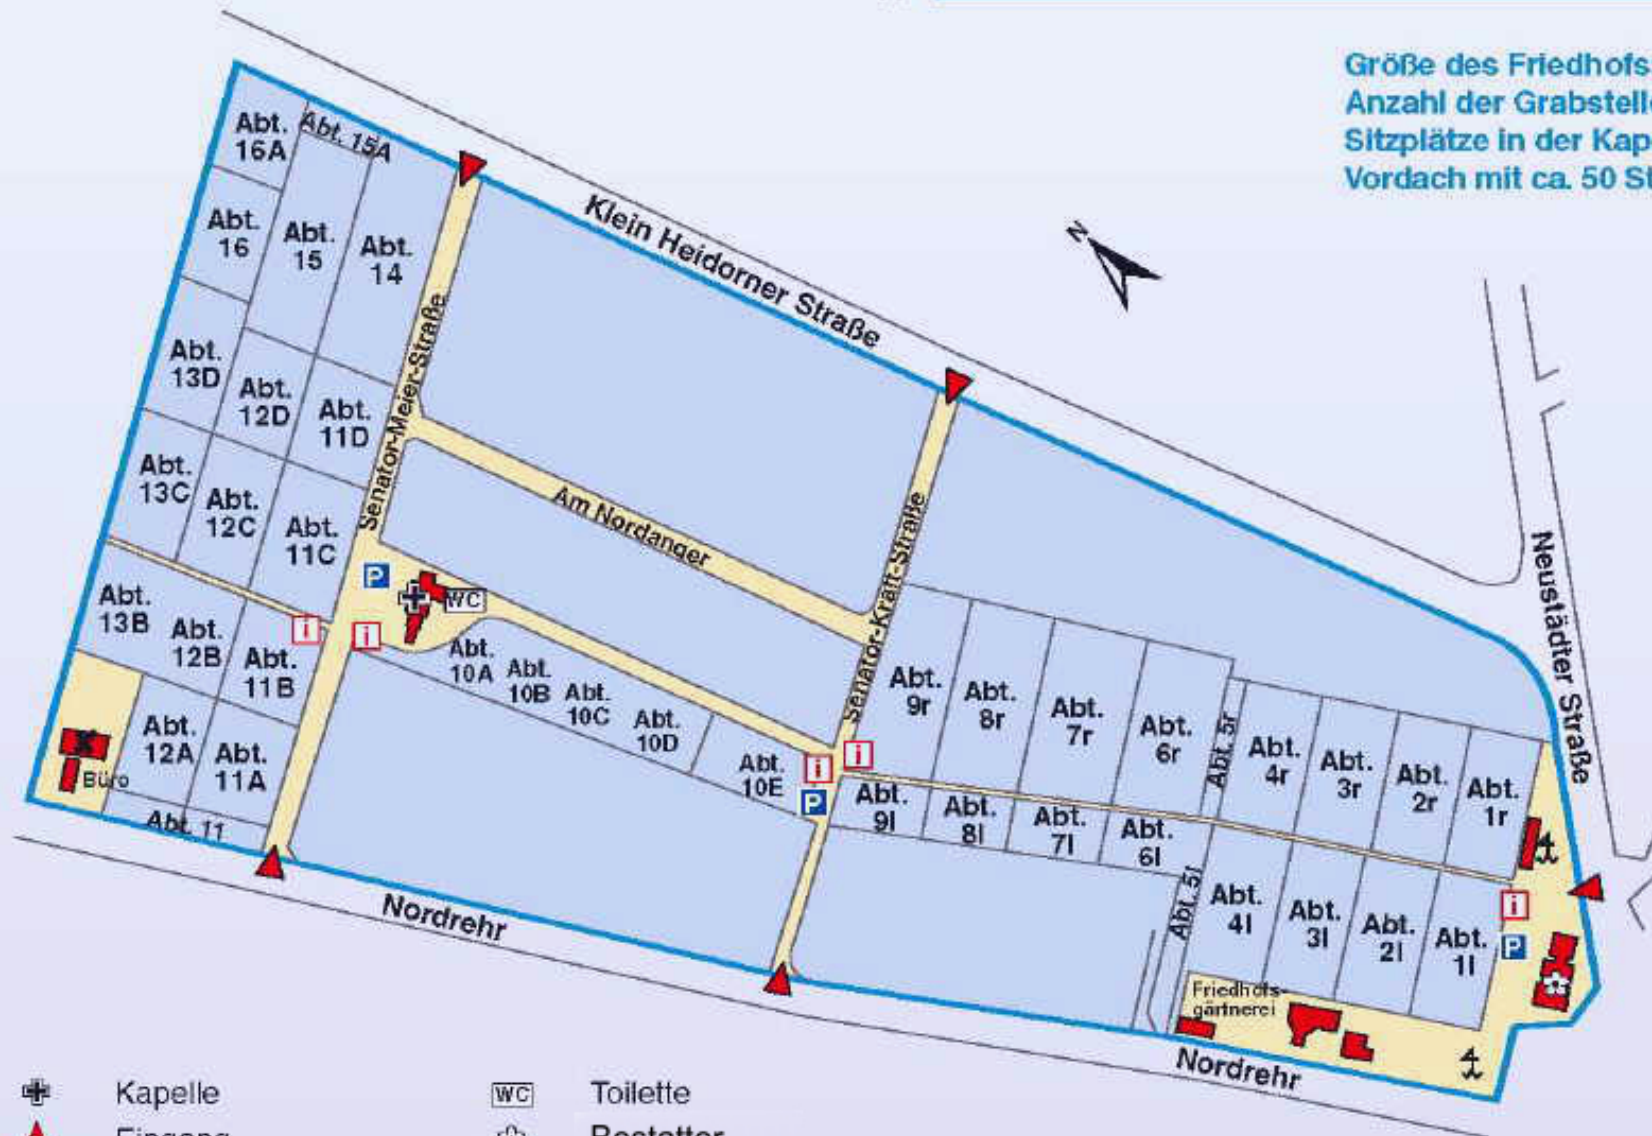

Friedhof Wunstorf

37

Größe des Friedhofs: 7 ha
 Anzahl der Grabstellen: 8 000
 Sitzplätze in der Kapelle: 104
 Vordach mit ca. 50 Stehplätzen

- | | | | |
|---|--------------------|----|-----------|
| ⛔ | Kapelle | WC | Toilette |
| ▲ | Eingang | ⚰ | Bestatter |
| i | Informationstafeln | ⚒ | Steinmetz |
| x | Gerätehaus | P | Parkplatz |